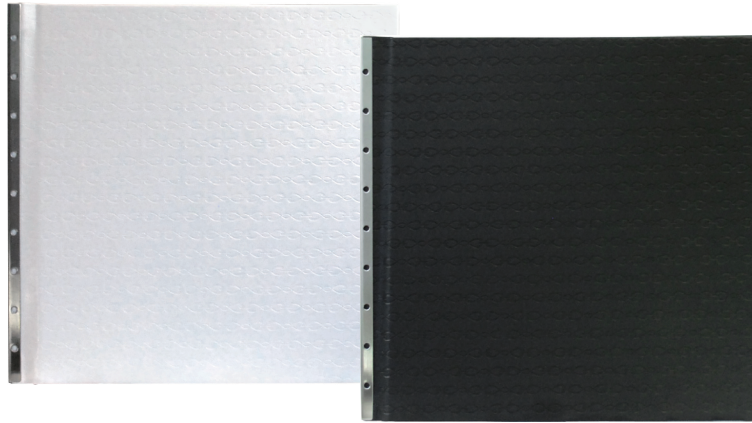

Infinity

メタルの背表紙、
ラバー風の質感が斬新

型押しチェーンと背表紙のメタルが硬質な
イメージの新作アルバムです。

L - 6

対応ページ数

20 ページ対応

■ ラバーの様な質感

型押しチェーンが一面に施された表紙には、まるでラバーのような手触りの加工を施しました。

■ 男性にもおすすめ

フェミニンな雰囲気が多いアルバムデザインの中には珍しく、男性にもお勧めのデザインです。

※実物とは多少色具合が異なって見える場合もございます。ご了承下さい。

BLACK

WHITE

サイズ 表記サイズは中台紙のサイズです。

SIZE

アルバムはオリジナルボックスにお入れしてお届けとなります。

27cm

L サイズ