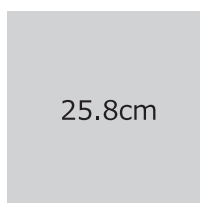

### サイズバリエーション

定番のサイズに加えてミニサイズも加えました。プレゼントにもお勧めです。

※実物とは多少色具合が異なって見える場合もございます。ご了承下さい。

### サイズ

S I Z E

25.8cm

スクエア

13cm

スクエアミニ

W:21.7cm  
H:30.5cm

A4タイプ

W:9.9cm  
H:15.4cm

A6タイプ