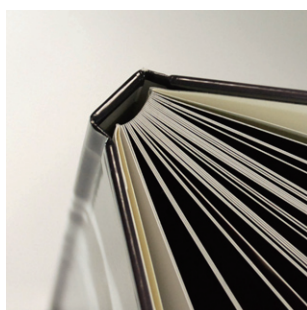

simple book

シンプルな作りで薄めの仕上がり。
ページ数の多いかたにお勧めです。

R - SB

対応ページ数

ボードの無い薄いページ
40.50.60 ページ対応
ボードの入った厚いページ
6 ~ 30 ページ対応

最終ページ、裏表紙に商
品管理用のQRコードが
入ります。

裏表紙

❖ 50P でも 3cm に満たない薄さ

ボード無しのタイプでは、美しい銀塩ペーパーを
使用しながらも、印刷なみの薄さを実現しました。

❖ 30cm ビッグサイズの迫力

30cm スクエアは見開きで 60cm にもなり、フ
ラットオープンが可能なのでダイナミックなデザ
インをより魅せる仕上がりになります。

※実物とは多少色具合が異なって見える場合もございます。ご了承下さい。

表紙デザイン

COVER DESIGN

表紙にはお好きな
お写真をレイアウトいたします。

サイズ

SIZE

アルバムはオリジナルボックスに
お入れしてのお届けとなります。

W:30cm
H:30cm

30 スクエア

W:25cm
H:25cm

25 スクエア