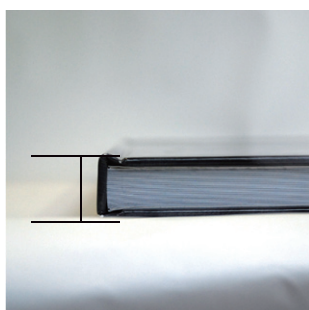

simple book

シンプルな作りで薄めの仕上がり。
ページ数の多いかたにお勧めです。

R - SB

対応ページ数

ボードの無い薄いページ
40.50.60 ページ対応
ボードの入った厚いページ
6 ~ 30 ページ対応

最終ページ、裏表紙に商
品管理用のQRコードが
入ります。

裏表紙

❖ 50P でも 3cm に満たない薄さ

ボード無しのタイプでは、美しい銀塩ペーパーを
使用しながらも、印刷なみの薄さを実現しました。

❖ 30cm ビッグサイズの迫力

30cm スクエアは見開きで 60cm にもなり、フ
ラットオープンが可能なのでダイナミックなデザ
インをより魅せる仕上がりになります。

※実物とは多少色具合が異なって見える場合もございます。ご了承下さい。

表紙デザイン

COVER DESIGN

表紙にはお好きな
お写真をレイアウトいたします。

サイズ

SIZE

アルバムはオリジナルボックスに
お入れしてのお届けとなります。

W:30cm
H:30cm

30 スクエア

W:25cm
H:25cm

25 スクエア