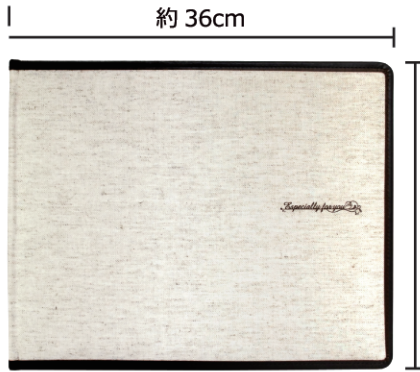

## A - 1

約 36cm

対応ページ数

30.40.60 ページ対応

海外製の為、到着にお時間がかかる場合がございます。

約 29cm

表紙

裏表紙

### 大きいサイズ

見開き約 70cm にもなるビッグサイズは、ロケーションでのお写真や集合写真が映える大きさです。

見開き約 70cm

S I Z E

H:29cm  
W:36cm